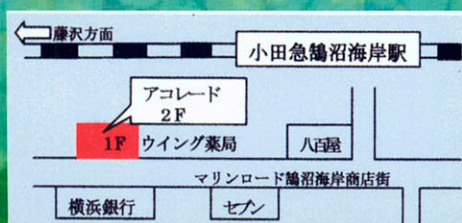

主催: TOTOKI 音楽学院

<http://totoki-music.coron.jp>

チケットのお問い合わせ・お求め

TOTOKI 音楽学院

Tel: 0466-26-0121 Fax: 0466-22-7302

Mail: info@totoki-music.coron.jp